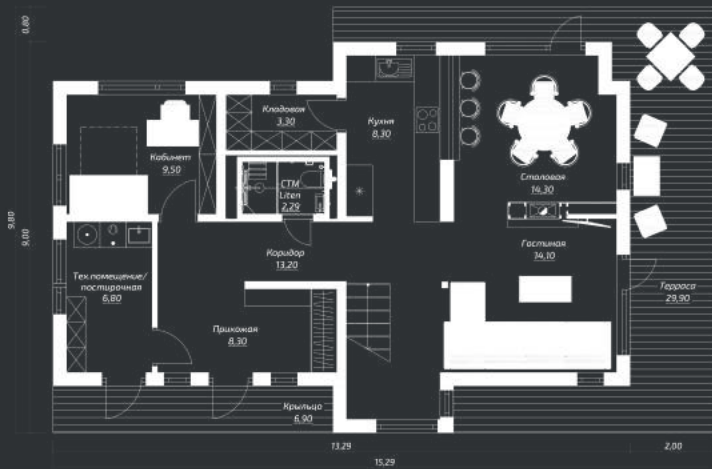

dom.tn.ru

СЕРИЯ
СКАНДИК

Простые и нейтральные формы, никаких излишеств в архитектуре и оптимальное для семьи планировочное решение с вместительными гардеробными и кладовыми.

Швеция 150

186 м²

общая
площадь

149 м²

площадь
помещений дома

29 м²

площадь
террасы

01

Собранный дом
на участке за 4 месяца:
от заказа до монтажа

02

Высококачественные
материалы

Размеры дома
(без террасы
и крыльца)

 **9,09 × 13,39 м**

Высота потолка
в стандартной
комплектации

 **2,7 м**

Этажность

 **2**

Кол-во спален | кабинетов

 **3 | 1**