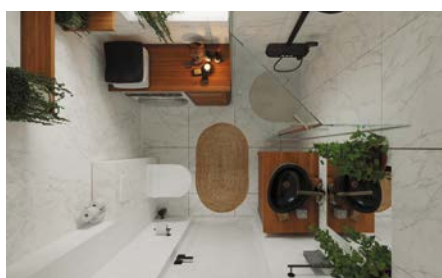

Идеи оформления интерьера

Более подробная информация доступна на нашем сайте dom.tn.ru

В издании использованы информационные материалы и изображения, принадлежащие Корпорации ТЕХНОНИКОЛЬ. Несанкционированное использование изображений, частичная и полная перепечатка текста запрещены.