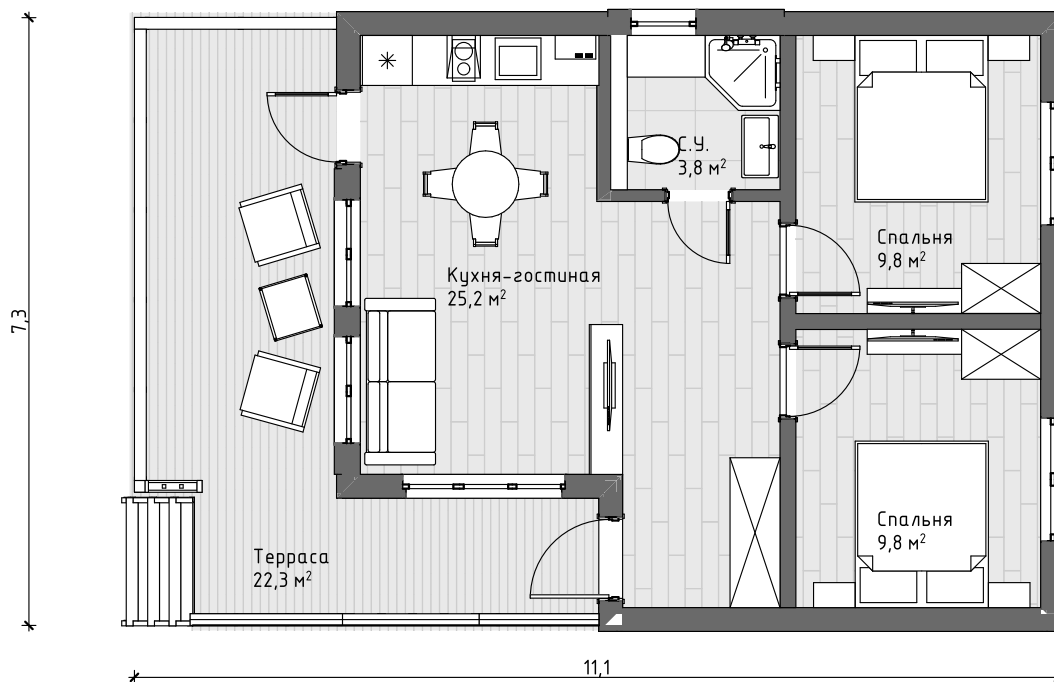

# Моне \* Общая площадь 71 м<sup>2</sup>

Размеры дома (без террасы и крыльца)

📏: 8,6×7,3

Высота потолка в стандартной комплектации

↕ от 2,7 до 4,0 м

Этажность

≡ 1

Кол-во спален