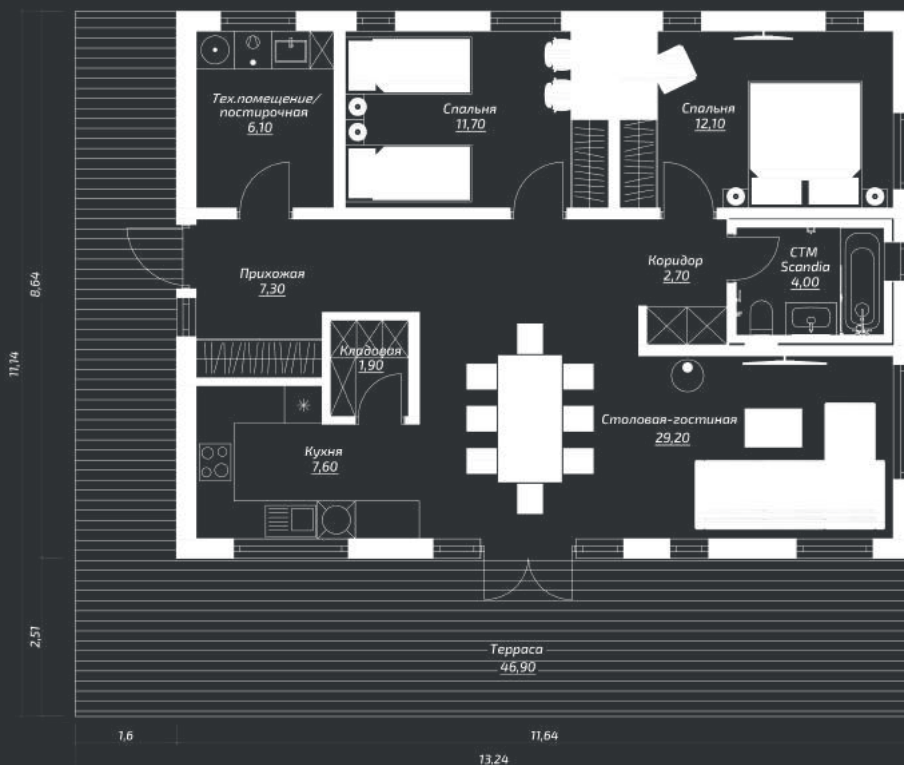

129 м²
общая
площадь

82 м²
площадь
помещений дома

46 м²
площадь
террасы

01 Собранный дом
на участке за 4 месяца:
от заказа до монтажа

02 Высококачественные
материалы

03 Полный цикл заводского
производства

04 Сборка от сертифицированных
подрядчиков с гарантией 5 лет

ЖИТЬ,
а не ждать

ДОМОКОМПЛЕКТ ЗАВОДСКОЙ СБОРКИ

Более подробная информация
доступна на нашем сайте

Исландия 80 * Общая площадь 129 м²

Размеры дома
(без террасы
и крыльца)

 **8,64 × 11,64 м**

Высота потолка
в стандартной
комплектации

 **от 3,52
до 4,30 м**

Этажность

 **1**

Кол-во входов

 **2**

Кол-во спален | кабинетов

 **2 | -**

Кол-во санузлов | саун